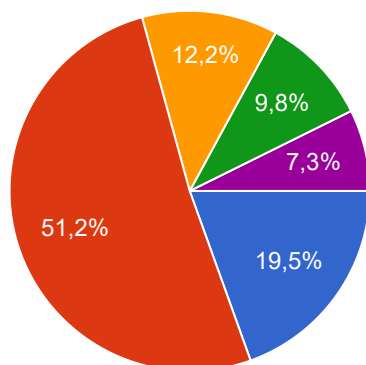

- (A) Kesinlikle Katılıyorum (Çok Başarılı)
- (B) Katılıyorum (Başarılı)
- (C) Kararsızım (Orta)
- (D) Katılmıyorum (Başarısız)
- (E) Kesinlikle Katılmıyorum (Çok Başarısız)