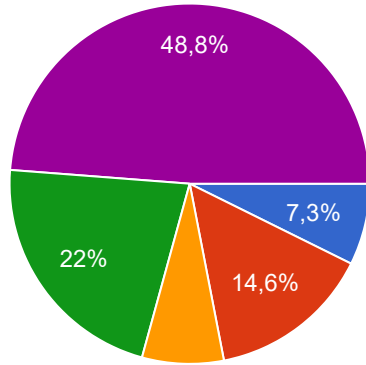

 Kopyala

41 yanıt

- (A) Kesinlikle Katılıyorum (Çok Başarılı)
- (B) Katılıyorum (Başarılı)
- (C) Kararsızım (Orta)
- (D) Katılmıyorum (Başarısız)
- (E) Kesinlikle Katılmıyorum (Çok Başarısız)

9- Devamsızlık durumumu OBS üzerinden zamanında takip edebiliyorum.

 Kopyala

41 yanıt

- (A) Kesinlikle Katılıyorum (Çok Başarılı)
- (B) Katılıyorum (Başarılı)
- (C) Kararsızım (Orta)
- (D) Katılmıyorum (Başarısız)
- (E) Kesinlikle Katılmıyorum (Çok Başarısız)

AKADEMİK ORTAM VE ÖĞRENMEYİ DESTEKLEYİCİ OLANAKLAR