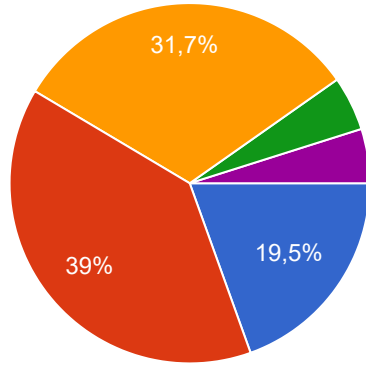

ISPARTA UYGULAMALI BİLİMLER ÜNİVERSİTESİ – YABANCI DİLLER YÜKSEKOKULU/ Öğrenci Memnuniyet Anketi

41 yanıt

[Analiz bilgilerini yayınla](#)

ULAŞILABİLİRLİK, İLETİŞİM, DİĞER HİZMETLER

1- İhtiyaç duyduğumda okul yöneticileriyle rahatlıkla görüşebilirim.

[Kopyala](#)

41 yanıt

- (A) Kesinlikle Katılıyorum (Çok Başarılı)
- (B) Katılıyorum (Başarılı)
- (C) Kararsızım (Orta)
- (D) Katılmıyorum (Başarısız)
- (E) Kesinlikle Katılmıyorum (Çok Başarısız)

2-Yönetim öğrencilerin sorun ve önerilerine karşı duyarlıdır.

[Kopyala](#)

41 yanıt